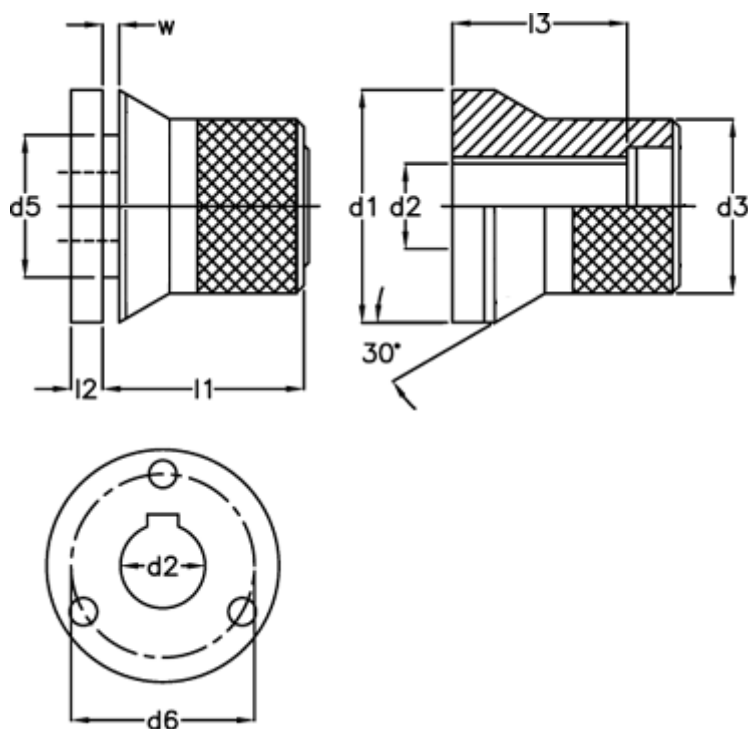

Varenummer: 20610228A
Beskrivelse: E+G skalaring
GN 200-52-K12-A

Mål

d1 = 52
d2 = K12
d3 = 42
d5 = 31.5
d6 = 41.8
l1 = 37.5
l2 = 6
l3 = 31.5

W = 4